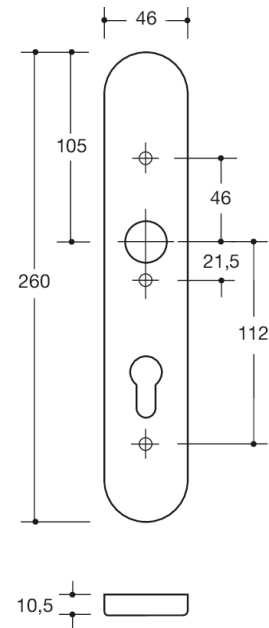

Vergelijkbare afbeelding

Afmetingen in mm

Eigenschappen

Langschild

lange nokken, in R-techniek van polyamide door en door gekleurd, oppervlak hoogglanzend, en voor deurkruk halsdiameter 23 mm

Schildonderconstructie in kunststof-roestvrij staal verbindingconstructie, DIN links en DIN rechts toepasbaar. Verborgen, betrouwbare schroefverbinding met combinatie van M4 schroeven en hulsschroeven en steunpen binnenin het deurblad.

Afdekkap voor schild 46 x 260 mm, 10,5 mm hoog, vlak, 1,5 mm wanddikte.

Levering zonder schroeven

Kleuren / Oppervlakken

 18 (mosterdgeel)	 55 (aqua blauw)	 92 (antraciegrijs)	 99 (zuiverwit)
 33 (robijnrood)	 84 (omber)	 95 (rotsgrijs)	 74 (appelgroen)
 36 (koraal)	 86 (zand)	 97 (lichtgrijs)	
 50 (staalblauw)	 90 (diepzwart)	 98 (signaalwit)	