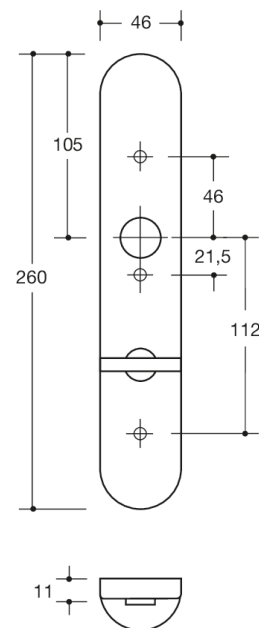

Vergelijkbare afbeelding

Afmetingen in mm

Eigenschappen

WC-langschild

lange nokken, in R-techniek van polyamide door en door gekleurd, oppervlak hoogglanzend, en voor deurkruk
halsdiameter 23 mm

Schildonderconstructie met kunststof-roestvrij staal verbindingconstructie, DIN links en DIN rechts toepasbaar.
Verborgen, betrouwbare schroefverbinding met combinatie van M4 schroeven en hulsschroeven en steunpen
binnenin het deurblad. WC-uitvoering met noodontgrendeling middels vierkantstift of munt en kijkschijf (weergave
rood/wit) aan de buitenkant (lange nokken). Knop aan de binnenkant (korte nokken).

Afdekkap voor schild 46 x 260 mm, 10,5 mm hoog, vlak, 1,5 mm wanddikte.

Levering zonder schroeven

Kleuren / Oppervlakken

 18 (mosterdgeel)	 55 (aqua blauw)	 92 (antraciegrijs)	 99 (zuiverwit)
 33 (robijnrood)	 84 (omber)	 95 (rotsgrijs)	 74 (appelgroen)
 36 (koraal)	 86 (zand)	 97 (lichtgrijs)	
 50 (staalblauw)	 90 (diepzwart)	 98 (signaalwit)	