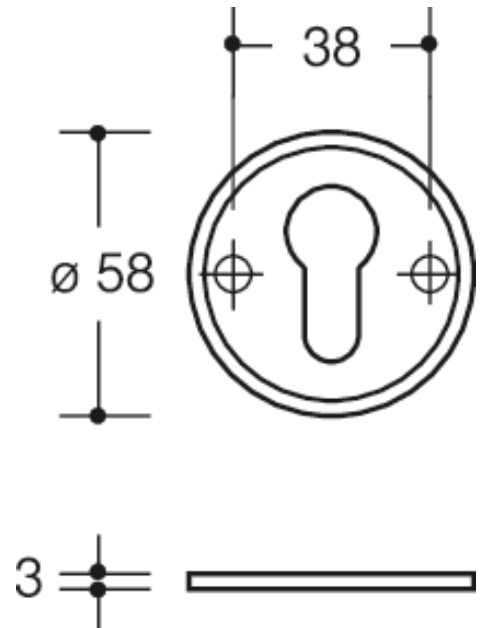

Photo similaire

Propriétés

Disque de rosace
pour rosaces de sécurité 306.23PBESZ,
en acier avec anneau en polyamide mat,
diamètre 58 mm,
épaisseur 3 mm,
perçage : PZ
Livraison sans vis.

Couleurs / Surfaces