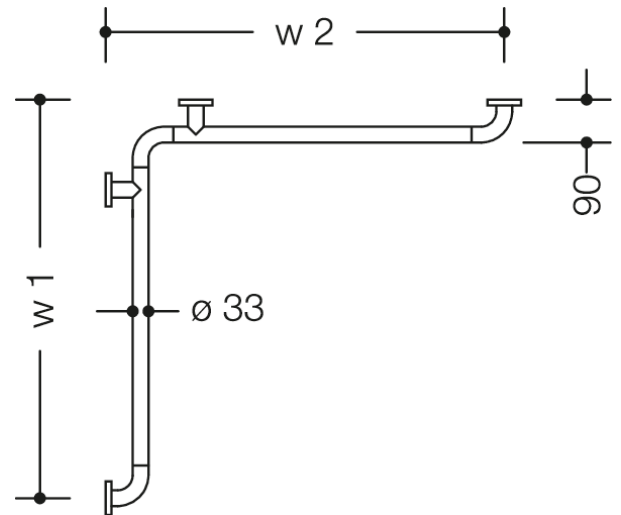

Photo similaire

Mesures en mm

Propriétés

Tringle à vestiaire

- en équerre
- tringle à vestiaire et porte-serviettes du système de barres de 33 mm de diamètre
- tuyau en polyamide avec âme en acier protégé contre la corrosion et courbure d'angle de 90 °
- avec porte-pictogramme PB8 en polyamide, espacement de 150 mm
- avec fenêtre d'insertion 36 x 36 mm pour pictogrammes
- avec gobelet et crochet triple pivotant
- y compris fixation avec rosaces de 70 mm de diamètre
- avec GG-Certification
- longueur W1 mm, longueur W2 mm
- nombre de porte-pictogramme pcs.
- pour l'individualisation, feuilles-pictogrammes HEWI en blanc à compléter 33.1770E ou avec motifs 33.1770A, 33.1770B ou 33.1770D disponibles en supplément
- produit livré sans les vis et chevilles de fixation
- en polyamide de haute qualité par HEWI table de couleurs