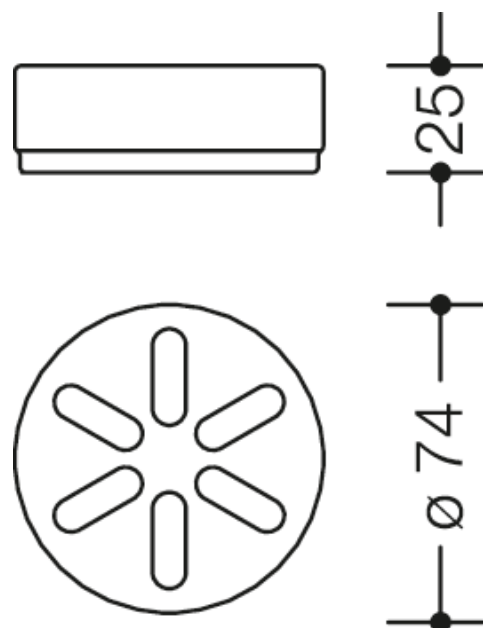

Photo similaire

Mesures en mm

Propriétés

Petit insert porte-savon de la série 477

- insert porte-savon rond en verre à finition anti-dérapante
- convient au petit support (477.00.100)
- 25 mm de haut et 74 mm de diamètre
- en verre, disponible blanc mat