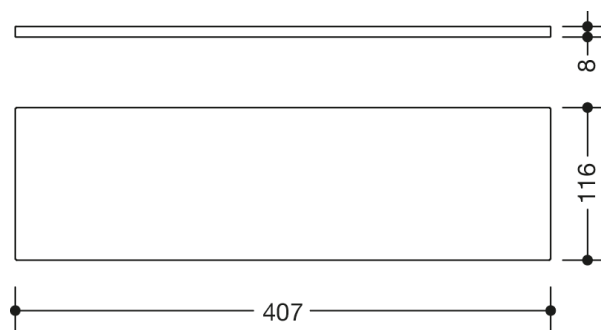

Vergelijkbare afbeelding

Afmetingen in mm

Eigenschappen

Glasplaat uit de serie 477

- Glasplaat van helder glas om in de houders 477.03.500, 477.03.510 te schuiven
- met geslepen randen
- 407 mm breed, 8 mm dik en 116 mm diep