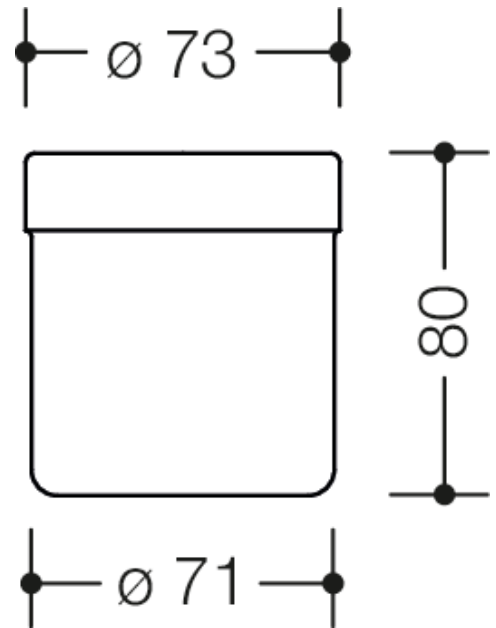

Photo similaire

Mesures en mm

### Propriétés

Gobelet de la série 477 à fond plat

- gobelet rond avec fond plat
- pour pose libre ou à combiner avec le support (477.00.100)
- 80 mm de haut et 73 mm de diamètre
- en polyamide de haute qualité, par selon nuancier HEWI

### Couleurs / Surfaces

 18 (jaune moutarde)	 50 (bleu acier)	 86 (sable)	 97 (gris clair)
 24 (orange)	 55 (bleu aqua)	 90 (noir foncé)	 98 (blanc signalis.)
 33 (rouge rubis)	 72 (vert mai)	 92 (gris anthracite)	 99 (blanc pur)
 36 (corail)	 84 (umbra)	 95 (gris souris)	 74 (vert pomme)