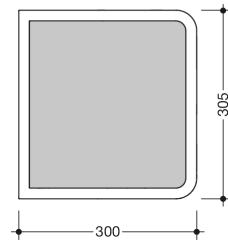

Vergelijkbare afbeelding

Afmetingen in mm

### Eigenschappen

Mand voor papieren handdoeken uit de serie 477

- rechthoekige houder van geperforeerde plaat met opzetstuk van kunststof
- dient als afvalemmer voor gebruikte papieren handdoekjes
- het opzetstuk dient ter bevestiging en afdekking van afvalzakken en kan worden gedemonteerd
- vrijstaand of voor wandmontage
- 305 mm breed, 515 mm hoog en 300 mm diep
- geperforeerde plaat, wit
- van hoogwaardige mat polyamide in de HEWI kleuren 99 (zuiverwit), 98 (signaalwit), 97 (lichtgrijs), 95 (rotsgrijs) en 92 (antracietgrijs)