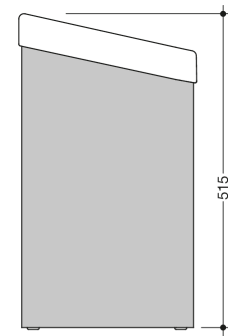

Vergelijkbare afbeelding

Afmetingen in mm

### Eigenschappen

Mand voor papieren handdoeken uit de serie 477

- rechthoekige houder van geperforeerde plaat met opzetstuk van kunststof
- dient als afvalemmer voor gebruikte papieren handdoekjes
- het opzetstuk dient ter bevestiging en afdekking van afvalzakken en kan worden gedemonteerd
- vrijstaand of voor wandmontage
- 305 mm breed, 515 mm hoog en 300 mm diep
- geperforeerde plaat, wit
- van hoogwaardige mat polyamide in de HEWI kleuren 99 (zuiverwit), 98 (signaalwit), 97 (lichtgrijs), 95 (rotsgrijs) en 92 (antracietgrijs)