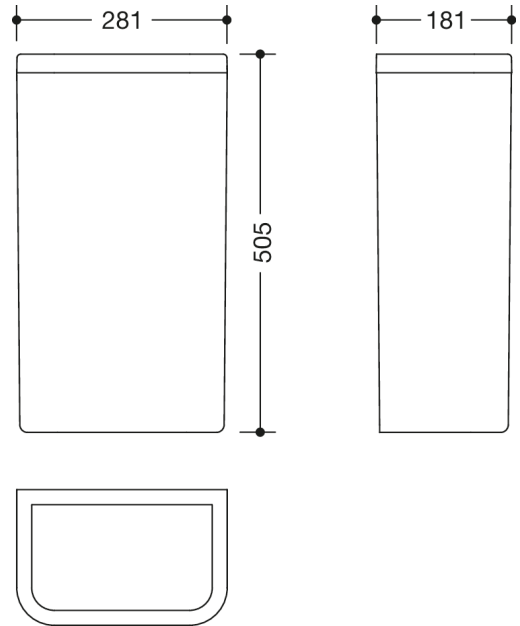

Photo similaire

Mesures en mm

Propriétés

Poubelle à papier de la série 477

- récipient de forme rectangulaire avec de grands arrondis
- sert de poubelle pour les essuie-mains en papier usagés
- contenance env. 25 l
- porte-sac invisible intégré
- 281 mm de large, 505 mm de haut et 181 mm de profondeur
- pour le montage mural
- corps en polyamide brillant dans la couleur HEWI 98 (blanc de sécurité)
- cadre / ouverture en polyamide mat de haute qualité dans les couleurs HEWI 99 (blanc pur), 98 (blanc de sécurité), 97 (gris clair), 95 (gris roche) et 92 (gris anthracite)
- matériel de fixation anti-corrosion HEWI inclus

Couleurs / Surfaces

	98 (blanc signalis.)
	97 (gris clair)
	95 (gris souris)
	92 (gris anthracite)