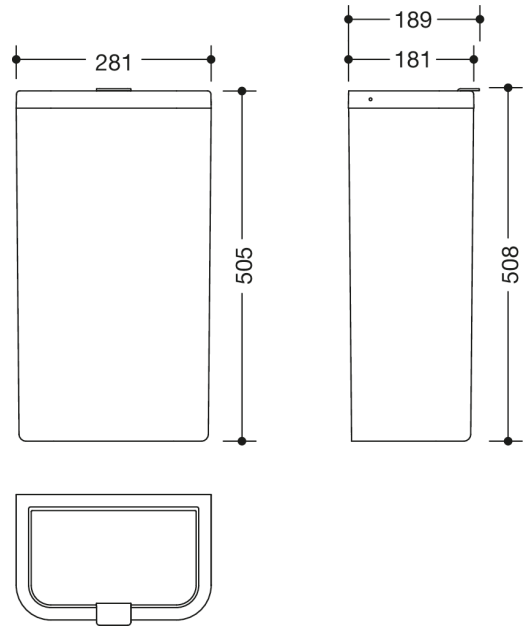

Photo similaire

Mesures en mm

### Propriétés

Poubelle à papier de la série 477

- récipient de forme rectangulaire avec de grands arrondis
- sert de poubelle pour les essuie-mains en papier usagés
- contenance env. 25 l
- porte-sac invisible intégré
- couvercle avec languette de levage
- 281 mm de large, 505 mm de haut et 181 mm de profondeur
- pour le montage mural
- corps et couvercle en polyamide brillant dans la couleur HEWI 99 (blanc pur)
- cadre en polyamide mat de haute qualité dans les couleurs HEWI 99 (blanc pur), 98 (blanc de sécurité), 97 (gris clair), 95 (gris roche), 92 (gris anthracite), 74 (vert pomme), 72 (vert mai), 55 (bleu aqua), 50 (bleu acier) et 36 (corail)
- matériel de fixation anti-corrosion HEWI inclus