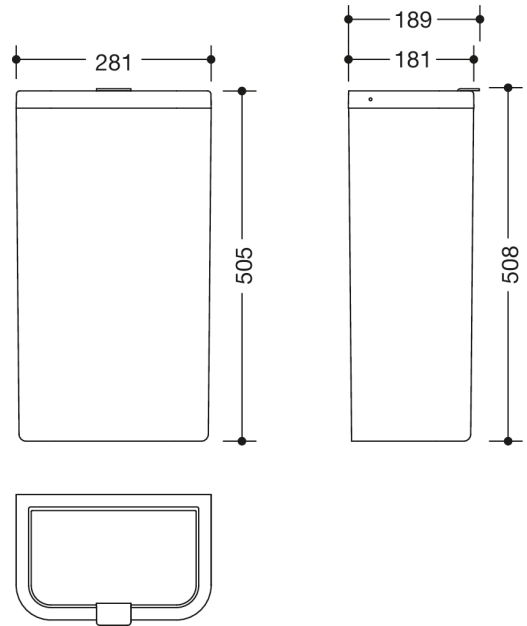

Photo similaire

Mesures en mm

Propriétés

Poubelle à papier de la série 477

- récipient de forme rectangulaire avec de grands arrondis
- sert de poubelle pour les essuie-mains en papier usagés
- contenance env. 25 l
- porte-sac invisible intégré
- couvercle avec languette de levage
- 281 mm de large, 505 mm de haut et 181 mm de profondeur
- pour le montage mural
- corps et couvercle en polyamide brillant dans la couleur HEWI 99 (blanc pur)
- cadre en polyamide brillant selon le nuancier HEWI
- matériel de fixation anti-corrosion HEWI inclus

Couleurs / Surfaces

	24 (orange)		55 (bleu aqua)		86 (sable)		97 (gris clair)
	33 (rouge rubis)		72 (vert mai)		90 (noir foncé)		99 (blanc pur)
	36 (corail)		74 (vert pomme)		92 (gris anthracite)		84 (umbra)
	50 (bleu acier)		18 (jaune moutarde)		95 (gris souris)		