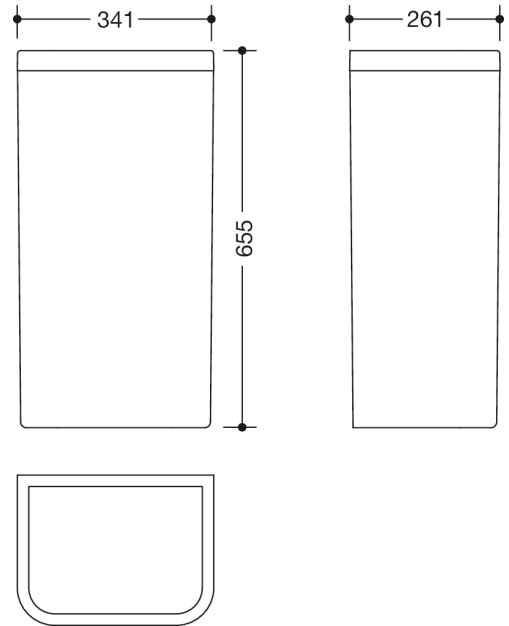

Photo similaire

Mesures en mm

Propriétés

Poubelle à papier de la série 477

- récipient de forme rectangulaire avec de grands arrondis
- sert de poubelle pour les essuie-mains en papier usagés
- contenance env. 60 l
- porte-sac invisible intégré
- 341 mm de large, 655 mm de haut et 261 mm de profondeur
- pour le montage mural et comme modèle en pose libre
- corps en polyamide brillant dans la couleur HEWI 99 (blanc pur)
- cadre / ouverture en polyamide brillant selon le nuancier HEWI
- matériel de fixation anti-corrosion HEWI inclus

Couleurs / Surfaces

 24 (orange)	 55 (bleu aqua)	 86 (sable)	 97 (gris clair)
 33 (rouge rubis)	 72 (vert mai)	 90 (noir foncé)	 99 (blanc pur)
 36 (corail)	 74 (vert pomme)	 92 (gris anthracite)	 84 (umbra)
 50 (bleu acier)	 18 (jaune moutarde)	 95 (gris souris)	