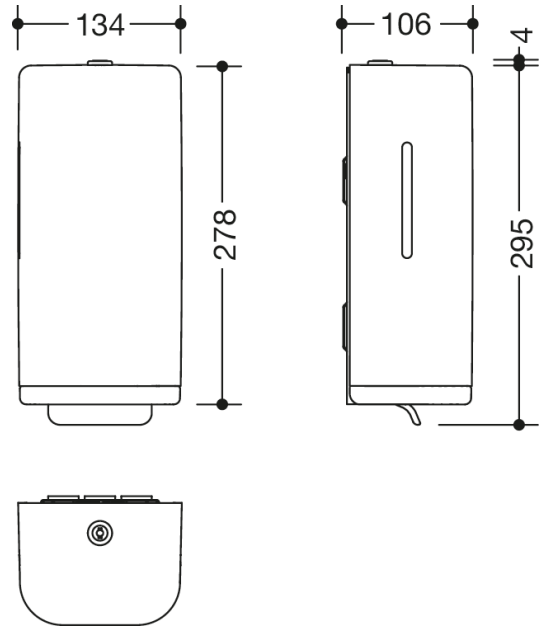

Photo similaire

Mesures en mm

## Propriétés

Distributeur de savon liquide de la série 477

- boîtier de forme rectangulaire avec de grands arrondis
- pour savon liquide du commerce
- avec réservoir intérieur à recharger, capacité 600 ml
- récipient intérieur amovible pour le nettoyage
- indicateur de niveau de remplissage sur le côté
- avec levier pour la distribution manuelle du savon
- protection contre un mauvais usage par verrouillage
- 134 mm de large, 278 mm de haut et 106 mm de profondeur
- pour le montage mural
- corps et levier en polyamide brillant dans la couleur HEWI 99 (blanc pur)
- cadre en polyamide mat de haute qualité dans les couleurs HEWI 99 (blanc pur), 98 (blanc de sécurité), 97 (gris clair), 95 (gris roche), 92 (gris anthracite), 74 (vert pomme), 72 (vert mai), 55 (bleu aqua), 50 (bleu acier) et 36 (corail)
- matériel de fixation anti-corrosion HEWI inclus
- Convient pour le savon liquide d'une viscosité de 1 500 à 4 000 mPa-s