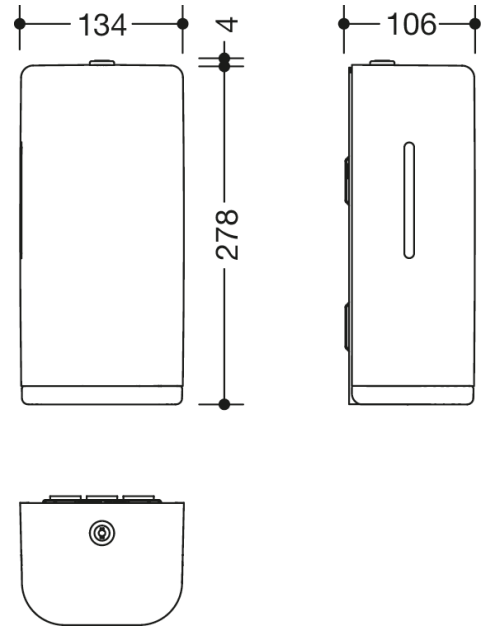

Photo similaire

Mesures en mm

### Propriétés

Distributeur de savon liquide électronique de la série 477

- boîtier de forme rectangulaire avec de grands arrondis
- pour savon liquide du commerce
- avec conteneur intérieur à remplissage libre, quantité de remplissage 500 ml
- récipient intérieur amovible pour le nettoyage
- indicateur de niveau de remplissage sur le côté
- sortie de savon sans contact
- autocollant fourni pour identifier le distributeur (si nécessaire, pour distinguer les distributeurs de savon, de savon mousse et de désinfectant)
- éclairage de la zone de sortie lors de l'activation du capteur (lumière bleue)
- avec indicateur pour le remplacement des piles
- protection contre un mauvais usage par verrouillage
- ne nécessite aucun entretien
- 134 mm de large, 278 mm de haut et 106 mm de profondeur
- pour le montage mural
- corps en polyamide brillant dans la couleur HEWI 98 (blanc de sécurité)
- cadre / ouverture de sortie en polyamide mat de haute qualité dans les couleurs HEWI 99 (blanc pur), 98 (blanc de signalisation), 97 (gris clair), 95 (gris roche) et 92 (gris anthracite)
- matériel de fixation anti-corrosion HEWI inclus
- piles (AA 1,5 V / 4 pièces) non comprises
- marquage CE conformément à la directive CEM 2014/30/UE
- Convient pour le savon liquide d'une viscosité de 1 à 3.000 mPa-s