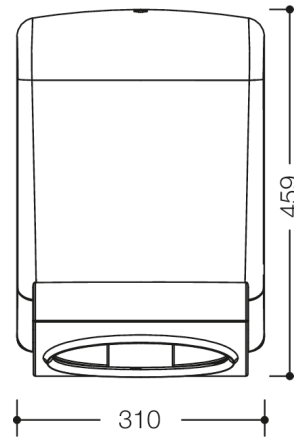

Photo similaire

Mesures en mm

Propriétés

Distributeur d'essuie-mains papier de la série 477

- bac rectangulaire avec ouverture bordée
- pour essuie-mains papier courants, contenance env. 450 essuie-mains papier
- ouverture de distribution ergonomique
- verrouillable, facile à remplir
- pour montage mural
- 310 mm de large, 459 mm de haut, 160 mm de profondeur
- bac en polyamide blanc translucide de haute qualité
- ouverture bordée en polyamide mat de haute qualité dans les couleurs HEWI 99 (blanc pur), 98 (blanc de sécurité), 97 (gris clair), 95 (gris souris) et 92 (gris anthracite)