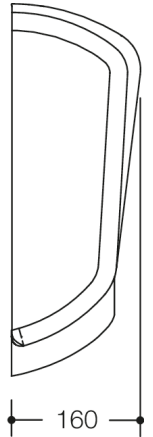

Photo similaire

Mesures en mm

Propriétés

Distributeur d'essuie-mains papier de la série 477

- bac rectangulaire avec ouverture bordée
- pour essuie-mains papier courants, contenance env. 450 essuie-mains papier
- ouverture de distribution ergonomique
- verrouillable, facile à remplir
- pour montage mural
- 310 mm de large, 459 mm de haut, 160 mm de profondeur
- bac en polyamide blanc translucide de haute qualité
- ouverture bordée en polyamide mat de haute qualité dans les couleurs HEWI 99 (blanc pur), 98 (blanc de sécurité), 97 (gris clair), 95 (gris souris) et 92 (gris anthracite)