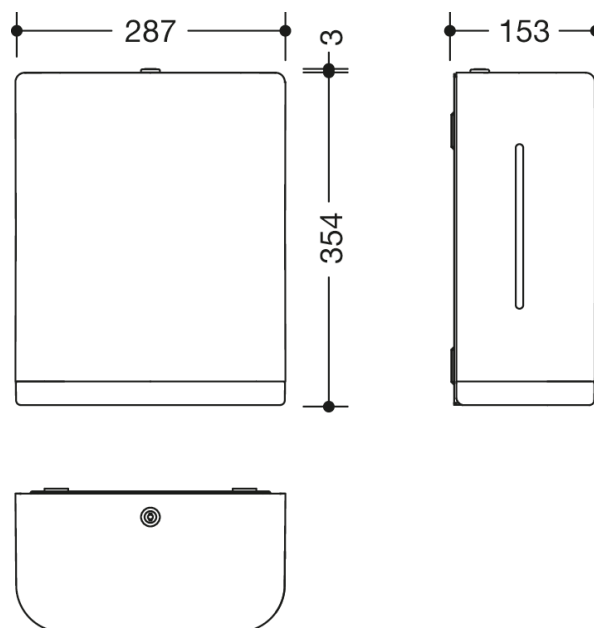

Photo similaire

Mesures en mm

Propriétés

Distributeur d'essuie-mains en papier de la série 477

- boîtier de forme rectangulaire avec de grands arrondis
- convient à tous les essuie-mains en papier avec différents pliages de 235 - 250 mm de large et de 80 à 110 mm de long / de profondeur pliés (HEWI recommande des essuie-mains en papier avec pliage en Z)
- quantité de remplissage : env. 300 - 450 essuie-mains en papier
- indicateur de niveau de remplissage sur le côté
- protection contre un mauvais usage par verrouillage
- 287 mm de large, 354 mm de haut et 153 mm de profondeur
- pour le montage mural
- corps en polyamide brillant dans la couleur HEWI 99 (blanc pur)
- cadre / ouverture de sortie en polyamide mat de haute qualité dans les couleurs HEWI 99 (blanc pur), 98 (blanc de signalisation), 97 (gris clair), 95 (gris roche), 92 (gris anthracite), 74 (vert pomme), 72 (vert mai), 55 (bleu aqua), 50 (bleu acier) et 36 (corail)
- matériel de fixation anti-corrosion HEWI inclus

Couleurs / Surfaces

	36 (corail)		74 (vert pomme)		99 (blanc pur)
	50 (bleu acier)		97 (gris clair)		
	55 (bleu aqua)		95 (gris souris)		
	72 (vert mai)		92 (gris anthracite)		