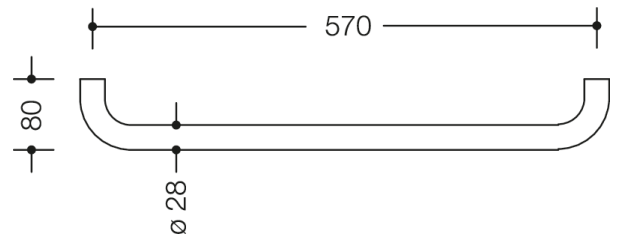

Photo similaire

Mesures en mm

Propriétés

Porte-serviettes de bain de la Série 477

- barre coudée à angle droit aux extrémités sans rosace de fixation
- pour suspendre les draps de bain et autre linge
- pour montage mural
- matériel de fixation anti-corrosion HEWI inclus
- largeur 570 mm (entraxe), profondeur 80 mm, diamètre 28 mm
- en polyamide de haute qualité, par selon nuancier HEWI