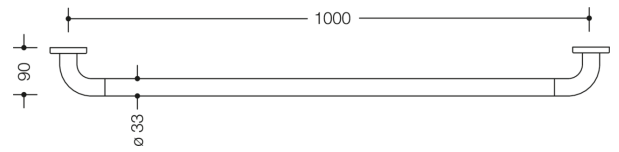

Vergelijkbare afbeelding

Afmetingen in mm

### Eigenschappen

Badhanddoekhouder uit de serie 477

- aan de uiteinden in een rechte hoek afgebogen stang met bevestigingsrozetten
- dient voor het ophangen van handdoeken en ander wasgoed
- voor wandmontage met rozetten
- met corrosiebestendige stalen inzetstuk
- 1000 mm breed (asmaat), 90 mm diep en 33 mm in diameter, rozetdiameter 70 mm
- van hoogwaardige polyamide volgens HEWI kleuren-tabel