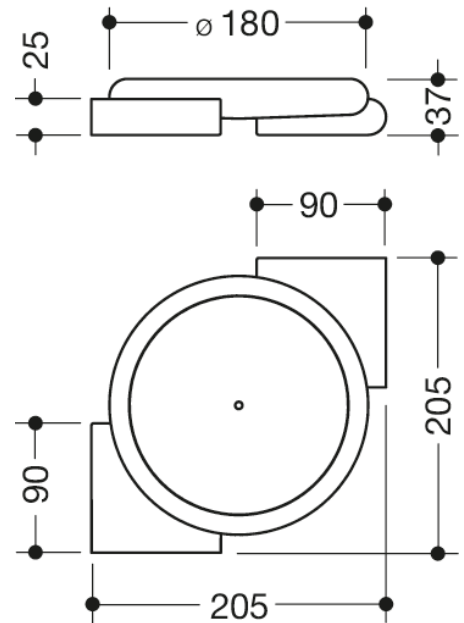

Photo similaire

Mesures en mm

### Propriétés

Tablette d'angle de la série 477

- coupe ronde avec trou d'écoulement, encastrée dans deux supports disposés en diagonale ou parallèlement
- pour le rangement des accessoires de douche, à bouton permettant une dépose facile
- verrouillage antivol
- pour montage mural ou en angle (80° - 135°)
- largeur 205 mm, profondeur 205 mm, hauteur 37 mm, diamètre du rangement 150 mm, largeur et profondeur des supports 90 mm
- supports et coupe en polyamide de haute qualité, disponibles dans les couleurs HEWI

### Couleurs / Surfaces

	24 (orange)		55 (bleu aqua)		90 (noir foncé)		98 (blanc signalis.)
	33 (rouge rubis)		74 (vert pomme)		92 (gris anthracite)		99 (blanc pur)
	36 (corail)		18 (jaune moutarde)		95 (gris souris)		84 (umbra)
	50 (bleu acier)		86 (sable)		97 (gris clair)		