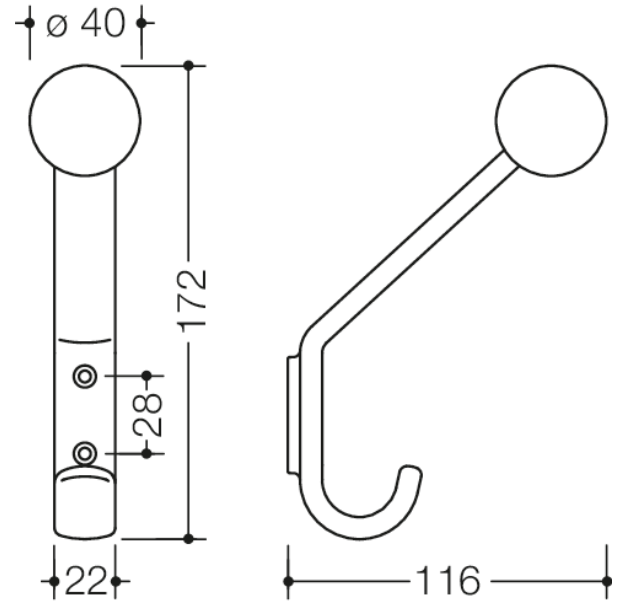

Photo similaire

Mesures en mm

Propriétés

Crochet pour porte-manteau de la serie 477

- crochet avec porte-chapeaux en forme de boule
- sert à suspendre du linge et d'autres accessoires
- 172 mm de haut, 22 mm de large et 116 mm de profondeur
- en polyamide de haute qualité par HEWI table de couleurs