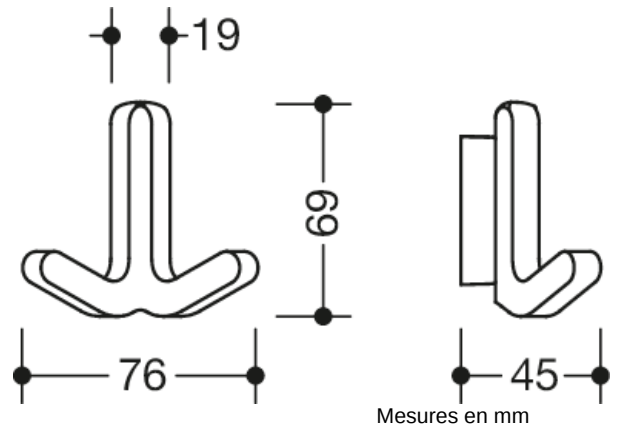

Photo similaire

Propriétés

Crochet double de la série 477 dans un nouveau design

- sert à suspendre des vêtements et d'autres accessoires
- bords arrondis
- L : 76 mm, H : 69 mm, P : 45 mm
- en polyamide brillant dans la sélection de couleurs HEWI 99, 97, 95, 92, 90, 18, 33, 74, 55, 50 (nuancier HEWI)
- fixation cachée