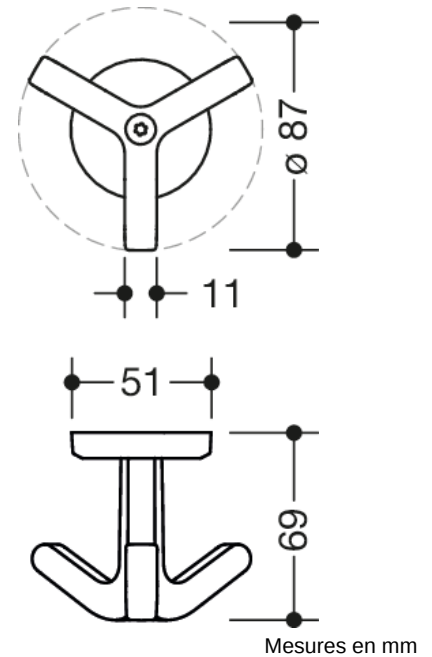

Photo similaire

Propriétés

Crochet triple élastique de la série 477 dans un nouveau design

- le matériau souple, le toucher doux et les bords arrondis réduisent les risques d'impact et de blessure
- sert à suspendre des vêtements et d'autres accessoires
- crochet rotatif à visser par en dessous
- diamètre de rosace de 51 mm
- l : 80 mm, H : 69 mm
- en matière plastique (TPU) dans les couleurs HEWI sélectionnées 99, 97, 95, 92, 90, 18, 33, 74, 55, 50
- (nuancier HEWI)
- surface mate
- charge recommandée: 5 kg par partie de crochet
- fixation cachée
- Marquage GS (sécurité testée par le TÜV)