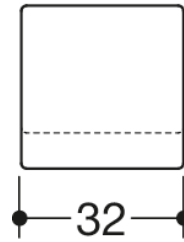

Photo similaire

Mesures en mm

Propriétés

Bouton de meuble modèle 547
en polyamide mat de haute qualité, largeur 32 mm, profondeur 30 mm
Pour fixation depuis la partie arrière

Couleurs / Surfaces

	90 (noir foncé)
	92 (gris anthracite)
	95 (gris souris)
	97 (gris clair)