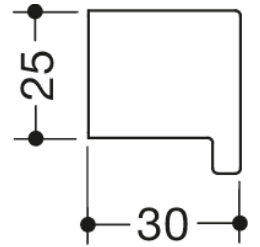

Photo similaire

Mesures en mm

Propriétés

Bouton de meuble modèle 547
en polyamide mat de haute qualité, largeur 32 mm, profondeur 30 mm
Pour fixation depuis la partie arrière

Couleurs / Surfaces

	90 (noir foncé)
	92 (gris anthracite)
	95 (gris souris)
	97 (gris clair)