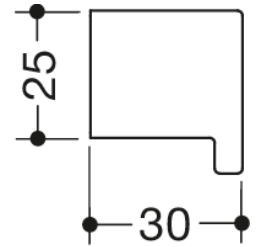

Photo similaire

Mesures en mm

Propriétés

Bouton de meuble modèle 547
en polyamide de haute qualité, largeur 32 mm, profondeur 30 mm
Pour fixation depuis la partie arrière

Couleurs / Surfaces

| | | | |
|---|---|--|--|
|  24 (orange) |  55 (bleu aqua) |  86 (sable) |  97 (gris clair) |
|  33 (rouge rubis) |  72 (vert mai) |  90 (noir foncé) |  98 (blanc signalis.) |
|  36 (corail) |  74 (vert pomme) |  92 (gris anthracite) |  99 (blanc pur) |
|  50 (bleu acier) |  18 (jaune moutarde) |  95 (gris souris) |  84 (umbra) |