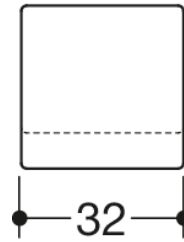

Photo similaire

Mesures en mm

Propriétés

Bouton de meuble modèle 547
en polyamide de haute qualité, largeur 32 mm, profondeur 30 mm
Pour fixation depuis la partie arrière

Couleurs / Surfaces

| | | | |
|---|---|--|--|
|  24 (orange) |  55 (bleu aqua) |  86 (sable) |  97 (gris clair) |
|  33 (rouge rubis) |  72 (vert mai) |  90 (noir foncé) |  98 (blanc signalis.) |
|  36 (corail) |  74 (vert pomme) |  92 (gris anthracite) |  99 (blanc pur) |
|  50 (bleu acier) |  18 (jaune moutarde) |  95 (gris souris) |  84 (umbra) |