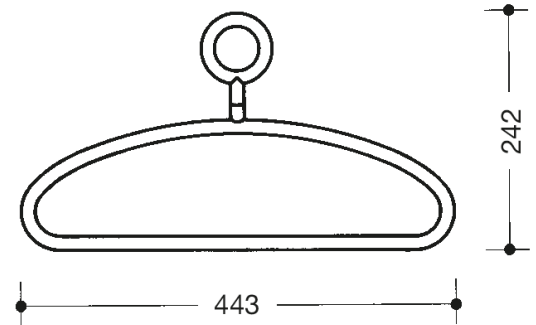

Vergelijkbare afbeelding

Afmetingen in mm

Eigenschappen

Klee- en Broekhanger

- van hoogwaardige polyamide, volgens HEWI kleuren-tabel
- diameter 15 mm, 242 x 443 mm, geschikt voor stangen diameter 33 mm
- met gesloten draaibaar oog, met 90°-blokkeerstand