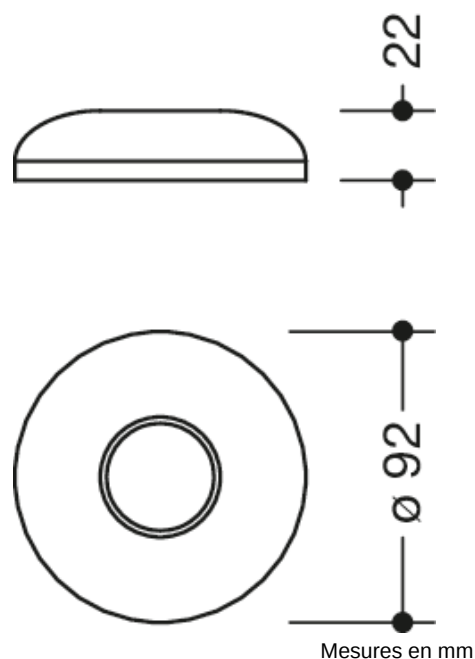

Photo similaire

Propriétés

Butoir de sol

diamètre 92 mm, hauteur de 22 mm, disque élastique noir avec rosace en polyamide. Protection antivol par fixation cachée.

Couleurs / Surfaces

 18 (jaune moutarde)	 50 (bleu acier)	 86 (sable)	 97 (gris clair)
 24 (orange)	 55 (bleu aqua)	 90 (noir foncé)	 98 (blanc signalis.)
 33 (rouge rubis)	 72 (vert mai)	 92 (gris anthracite)	 99 (blanc pur)
 36 (corail)	 84 (umbra)	 95 (gris souris)	 74 (vert pomme)