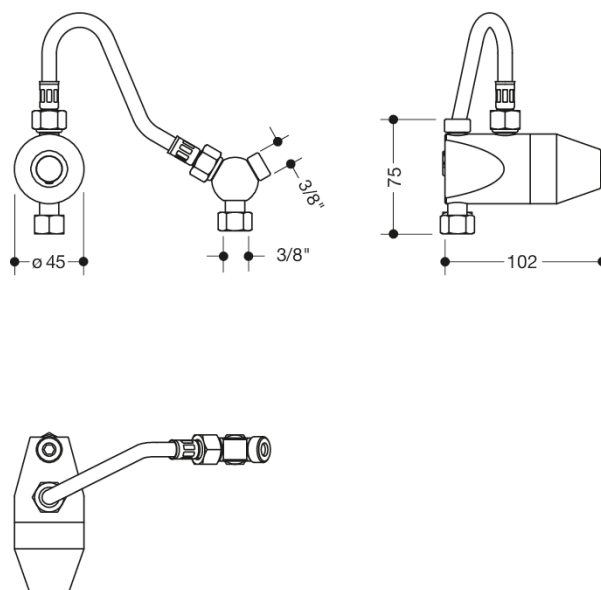

Photo similaire

Mesures en mm

Propriétés

Mini-thermostat

- Protection contre les brûlures à monter sous le meuble de lavabo sur la soupape d'équerre
- pour limiter et surveiller la température maximale de sortie pour les robinets de lavabo mécaniques ou électroniques
- la protection contre les brûlures est assurée par une cartouche de thermostat extensible conformément à la norme EN 1111
- 75 mm de haut, 45 mm large, saillie 102 mm
- Matériau CuZn21Si3P (sans plomb)
- une entrée avec écrou-raccord 3/8", deux sorties avec FE 3/8" filetage de raccordement, un tuyau de raccordement pour l'eau froide et une pièce en Y sont compris dans l'équipement
- Classe d'émission de bruit 1
- adapté pour la désinfection thermique selon DVGW W 551