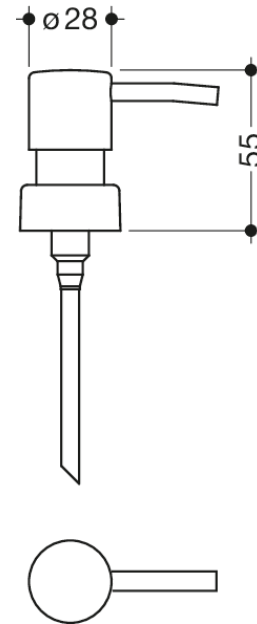

Vergelijkbare afbeelding

Eigenschappen

Pompkop

- voor zeepdispenser 900.06.001XA (polyamide)
- inclusief stijgbuis
- Roestvrij stalen look

Afmetingen in mm