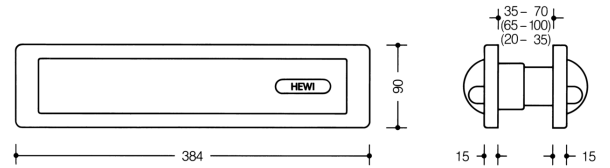

Vergelijkbare afbeelding

Afmetingen in mm

Eigenschappen

Brievenbusprofiel

van speciale, weerbestendige polyamide, volgens DIN 32617, traploos verstelbaar, voor deurdiktes van 70 - 100 mm, freesmaat 344 x 51 mm, frame hoogte 15 mm.