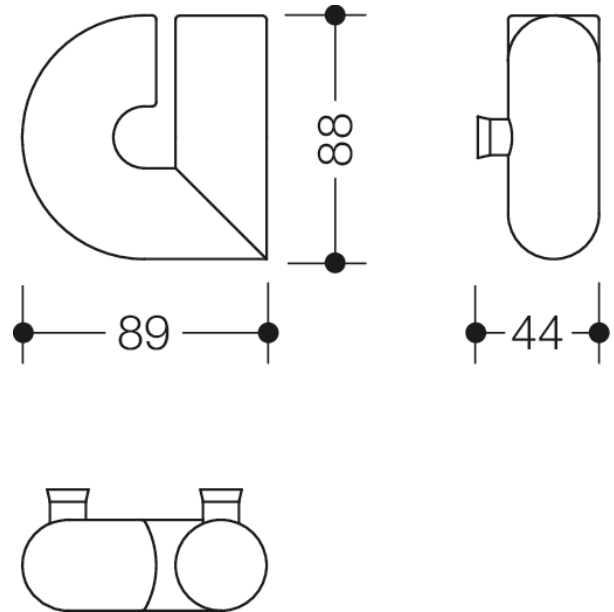

Vergelijkbare afbeelding

Afmetingen in mm

### Eigenschappen

#### Huisnummers

van speciale, weerbestendige polyamide, diameter 33 mm, cijfer 88 mm hoog, diefstal bestendige bevestiging. Van hoogwaardige polyamide volgens HEWI kleuren-tabel.

Aanbeveling voor de montage van de huisnummers op isolerende pleister: bevestigingsmateriaal "Thermax 8" van de firma Fischer - kan door opdrachtgever worden geleverd

### Kleuren / Oppervlakken

	99 (zuiverwit)
	98 (signaalwit)
	97 (lichtgrijs)
	95 (rotsgrijs)

	92 (antraciegrijs)
	90 (diepzwart)