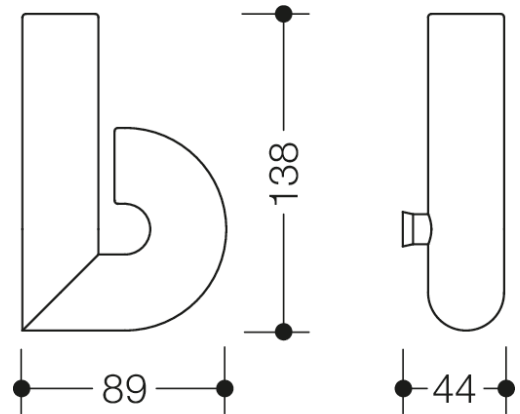

Vergelijkbare afbeelding

Afmetingen in mm

### Eigenschappen

#### Huisnummers

van speciale, weerbestendige polyamide, diameter 33 mm, cijfer 138 mm hoog, diefstal bestendige bevestiging. Van hoogwaardige polyamide volgens HEWI kleuren-tabel.

Aanbeveling voor de montage van de huisnummers op isolerende pleister: bevestigingsmateriaal "Thermax 8" van de firma Fischer - kan door opdrachtgever worden geleverd