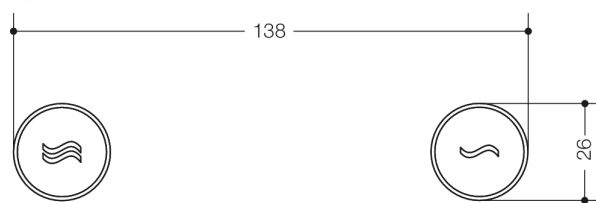

Photo similaire

### Propriétés

Symbole pour commande de chasse d'eau S 50

- Pièce de rechange comprenant des pictogrammes en feuille de PVC spéciale en gris foncé
- résistant aux produits nettoyants usuels
- à appliquer sur des surfaces en verre acrylique