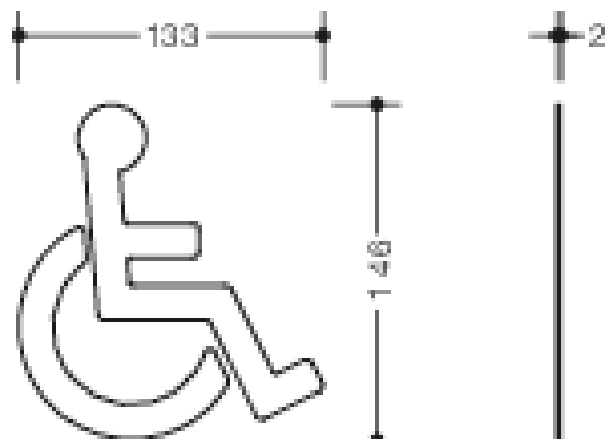

Podobne zdjęcie

Wymiary w mm

Właściwości

Symbol "Niepełnosprawni"

- samoprzylepna
- wys. 146 mm, szer. 133 mm i gr. 2 mm
- ze stali szlachetnej (numer materiału 1.4301)