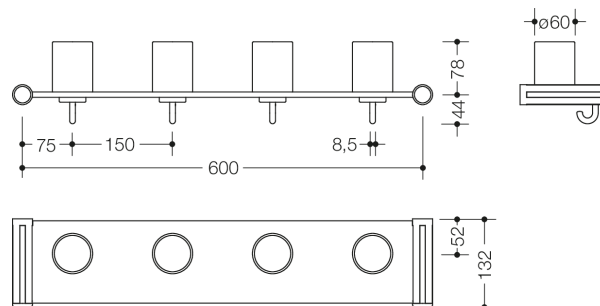

Photo similaire

Mesures en mm

Propriétés

Baguette support de gobelets avec crochets porte-serviettes, 4 places

- support en polyamide de haute qualité dans la couleur HEWI 74 (vert pomme), 99 (blanc pur) ou 55 (bleu aqua)
- gobelet en polyamide de haute qualité suivant le tableau des couleurs HEWI
- gobelet et crochet porte-serviettes forment respectivement une paire de couleurs
- lors de la commande, veuillez préciser les couleurs des gobelets/crochets porte-serviettes
- l'installation des crochets porte-serviettes colorés a lieu dans l'ordre spécifié, de gauche à droite du point de vue de l'utilisateur
- plaque de support en HPL robuste, surface : blanche, brillant satiné, structure légère
- intervalle de 150 mm entre les places
- correspond aux exigences de la directive 82 DGUV (assurance accidents légale allemande) pour les garderies d'enfants
- capacité statique maximale 20 kg
- équipement ultérieur possible
- largeur 630 mm (entraxe 600 mm), hauteur 122 mm, profondeur 132 mm
- le kit d'extension HEWI 800.03.410 est destiné à compléter les emplacements
- pour l'individualisation, feuilles-pictogrammes HEWI en blanc à compléter 33.1772E ou avec motifs 33.1772A, 33.1772B, 33.1772D disponibles en supplément