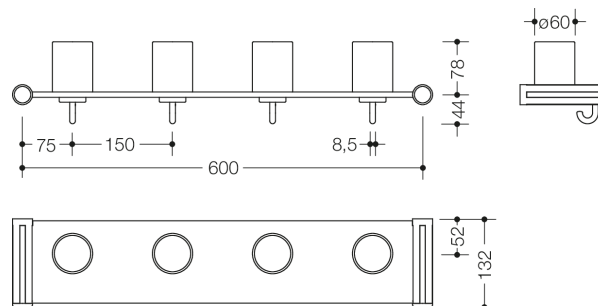

Podobne zdjęcie

Wymiary w mm

Właściwości

Listwa z uchwytami na kubki do mycia zębów z haczykami na ręczniki, 4 miejsca

- uchwyt z wysokiej jakości poliamidu w kolorze HEWI 74 (zieleń jabłkowa), 99 (biel czysta) lub 55 (błękit cyjanowy)
- kubeczki do mycia zębów z wysokiej jakości poliamidu wg tabeli kolorów HEWI
- kubeczki do mycia zębów i haczyki na ręczniki są sparowane kolorystycznie
- przy zamówieniu podawać kolor kubeczków do mycia zębów/haczyków do ręczników
- obłożenie kolorowych haczyków na ręczniki następuje w kolejności, patrząc na listwę, od lewej strony do prawej
- płyta nośna z wytrzymałego HPL, powierzchnia: biała z lekkim połyskiem i delikatną strukturą
- odległość pomiędzy miejscami wynosi 150 mm
- spełnia wymogi dyrektywy DGUV 82 "wyposażenia przedszkoli"
- maksymalne statyczne obciążenie 20 kg
- możliwość dokupienia elementów
- szer. 630 mm, (odległość mocowań 600 mm), wys. 122 mm, gł. 132 mm
- w celu dodania kolejnych miejsc służy zestaw 800.03.410
- w celach personalizacji dostępne są piktogramy in blanco dla dowolnego opisu 33.1772E lub z motywami 33.1772A, 33.1772B, 33.1772D