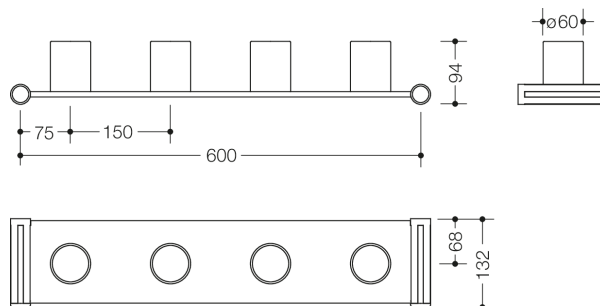

Podobne zdjęcie

Wymiary w mm

### Właściwości

Listwa z uchwytami na kubki do mycia zębów, 4 miejsca

- uchwyt z wysokiej jakości poliamidu w kolorze HEWI 74 (zieleń jabłkowa), 99 (biel czysta) lub 55 (błękit cyjanowy)
- kubeczki do mycia zębów z wysokiej jakości poliamidu wg tabeli kolorów HEWI
- przy zamówieniu proszę podać kolor kubeczków do mycia zębów
- płyta nośna z wytrzymałego HPL, powierzchnia: biała z lekkim połyskiem i delikatną strukturą
- odległość pomiędzy miejscami wynosi 150 mm
- spełnia wymogi dyrektywy DGUV 82 "wyposażenia przedszkoli"
- maksymalne statyczne obciążenie 20 kg
- możliwość dokupienia elementów
- szer. 630 mm, (odległość mocowań 600 mm), wys. 94 mm, gł. 132 mm
- do dodania kolejnych miejsc posłuży zestaw 800.03.411
- w celach personalizacji dostępne są piktogramy in blanco dla dowolnego opisu 33.1772E lub z motywami 33.1772A, 33.1772B, 33.1772D