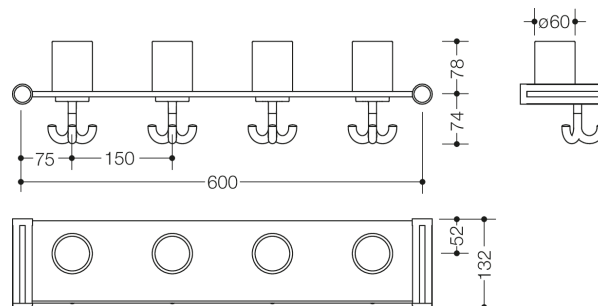

Photo similaire

Mesures en mm

### Propriétés

Baguette support de gobelets avec crochets triple, 4 places

- support en polyamide de haute qualité dans la couleur HEWI 74 (vert pomme), 99 (blanc pur) ou 55 (bleu aqua)
- gobelet et crochet en polyamide de haute qualité suivant le tableau des couleurs HEWI
- gobelet et crochet triple forment respectivement une paire de couleurs
- lors de la commande, veuillez préciser les couleurs des gobelets/crochets triple
- l'installation des crochets triple colorés a lieu dans l'ordre spécifié, de gauche à droite du point de vue de l'utilisateur
- plaque de support en HPL robuste, surface : blanche, brillant satiné, structure légère
- intervalle de 150 mm entre les places
- correspond aux exigences de la directive 82 DGUV (assurance accidents légale allemande) pour les garderies d'enfants
- capacité statique maximale 20 kg
- équipement ultérieur possible
- largeur 630 mm (entraxe 600 mm), hauteur 152 mm, profondeur 132 mm
- le kit d'extension HEWI 800.03.412 est destiné à compléter les emplacements
- pour l'individualisation, feuilles-pictogrammes HEWI en blanc à compléter 33.1772E ou avec motifs 33.1772A, 33.1772B, 33.1772D disponibles en supplément