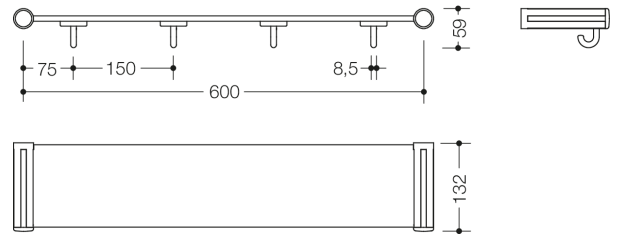

Photo similaire

Mesures en mm

Propriétés

Tablette avec crochets porte-serviettes, 4 places

- support en polyamide de haute qualité dans la couleur HEWI 74 (vert pomme), 99 (blanc pur) ou 55 (bleu aqua)
- crochets porte-serviettes en polyamide de haute qualité suivant le tableau des couleurs HEWI
- lors de la commande, veuillez préciser les couleurs des crochets porte-serviettes
- l'installation des crochets porte-serviettes colorés a lieu dans l'ordre spécifié, de gauche à droite du point de vue de l'utilisateur
- plaque de support en HPL robuste, surface : blanche, brillant satiné, structure légère
- intervalle de 150 mm entre les places
- correspond aux exigences de la directive 82 DGUV (assurance accidents légale allemande) pour les garderies d'enfants
- capacité statique maximale 20 kg
- équipement ultérieur possible
- largeur 630 mm (entraxe 600 mm), hauteur 59 mm, profondeur 132 mm
- le kit d'extension HEWI 800.03.413 est destiné à compléter les emplacements