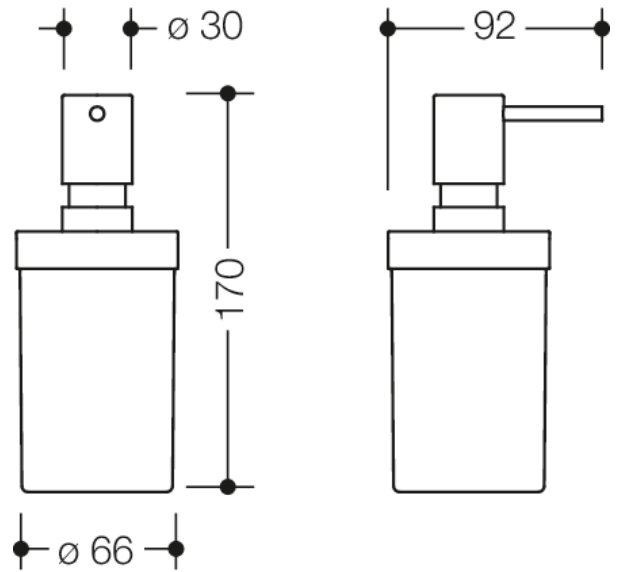

Photo similaire

Mesures en mm

### Propriétés

Distributeur de savon Système modulaire de lavabos 950.13..

- en polyamide mat de haute qualité en couleurs HEWI 99 (blanc pur), 98 (blanc de sécurité), 97 (gris clair), 95 (gris souris), 92 (gris anthracite) et 90 (noir foncé)
- avec une pompe en métal, chromé de haute qualité
- assorti aux plateaux avec trou 950.13.00..
- diamètre supérieur 69 mm, hauteur 170 mm pompe incluse
- volume env. 200 ml