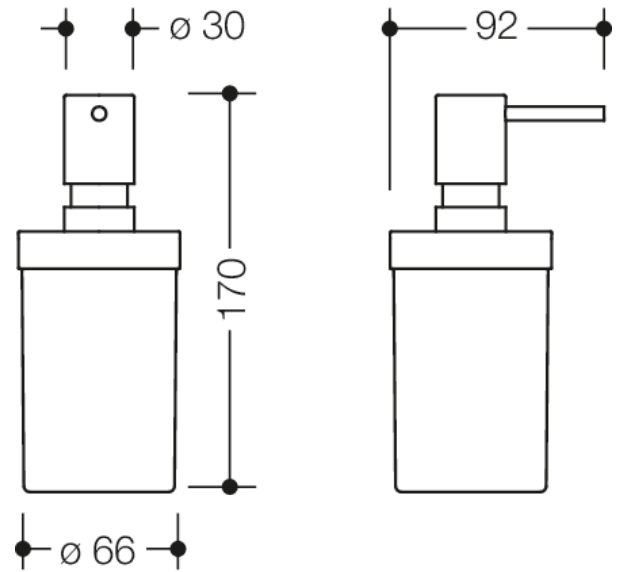

Vergelijkbare afbeelding

Afmetingen in mm

Eigenschappen

Zeepdispenser modulaire wastafels systeem 950.13..

- van hoogwaardige mat polyamide in HEWI kleuren 99 (zuiverwit), 98 (signaalwit), 97 (lichtgrijs), 95 (rotsgrijs), 92 (antracietgrijs) en 90 (diepzwart)
- met een pomp van metaal, hoogwaardige verchroomd
- passend bij planchetten met gat 950.13.00..
- bovenste diameter 69 mm, 170 mm hoog incl. pomp
- vulvolume ca. 200 ml

Kleuren / Oppervlakken

	98 (signaalwit)
	97 (lichtgrijs)
	95 (rotsgrijs)
	92 (antraciegrijs)

	90 (diepzwart)
	99 (zuiverwit)