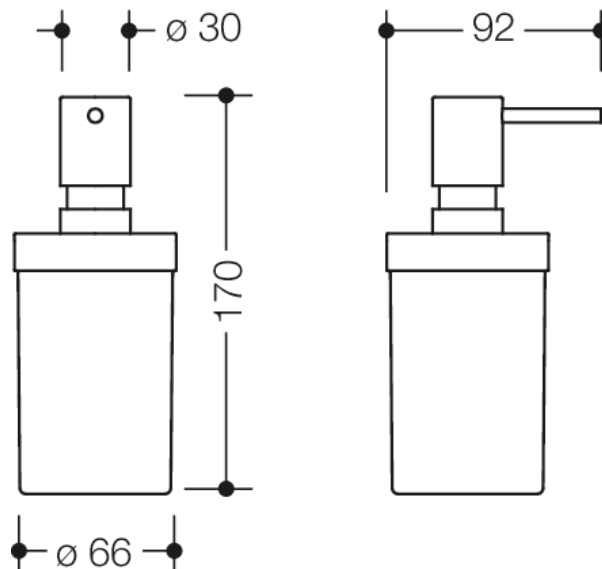

Photo similaire

Mesures en mm

Propriétés

Distributeur de savon ou de désinfectant WC Système 800 K et Système modulaire de lavabos 950.13..

- en polyamide de haute qualité, par selon nuancier HEWI
- avec une pompe en métal, chromé de haute qualité
- assorti aux plateaux avec trou 950.13.00.. et supports 800.00.10090 et set de produit 800.06.11041, 815.06.110, 815.06.11090, 162.06.110...
- diamètre supérieur 69 mm, hauteur 170 mm pompe incluse
- volume env. 200 ml