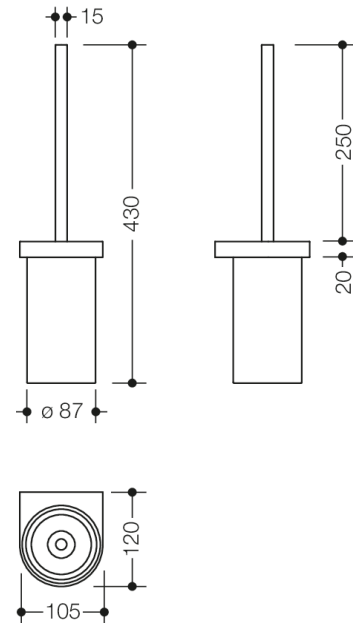

Vergelijkbare afbeelding

Afmetingen in mm

Eigenschappen

WC-borstelgarnituur systeem 800

- bestaand uit WC-borstel, borstelhouder en ringvormige wandhouder
- gereduceerd en functioneel in een harmonieuze, tijdloze vormtaal uitgevoerd
- met beschermring van kunststof voor een veilige, vaste positie en tegen beschadigen van de borstelhouder
- vervangen van de borstelkop door bajonetsluiting
- voor wandmontage, verborgen bevestiging
- 105 mm breed, 420 mm hoog en 120 mm diep
- houder van metaal, hoogwaardig verchromd
- cilindrische borstelhouder van hoogwaardige polyamide in HEWI kleur 98 (signaalwit)
- borstel met verchromde greep en vervangbare borstelkop
- inclusief corrosievrij HEWI bevestigingsmateriaal