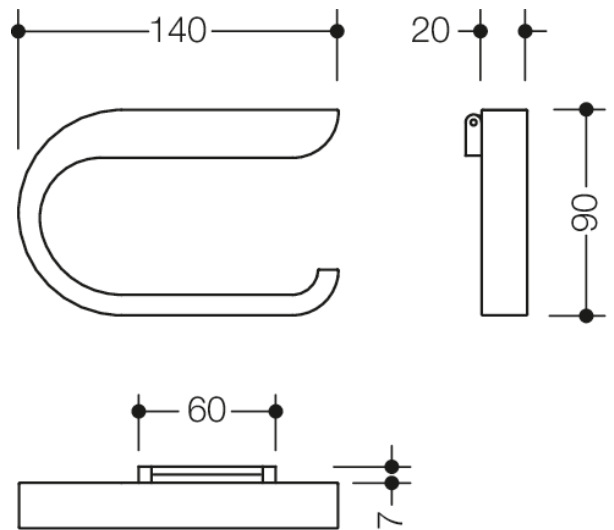

Photo similaire

Mesures en mm

### Propriétés

Distributeur de papier WC Système 800 K

- distributeur de papier WC en forme de U, ouvert sur la droite
- pour loger un rouleau de papier WC
- rabattable
- pour montage mural, fixation cachée
- 140 mm de large, 90 mm de haut et 27 mm de profondeur
- en polyamide de haute qualité, dans les coloris HEWI 98 (blanc de sécurité) ou 99 (blanc pur)
- matériel de fixation anti-corrosion HEWI inclus

### Couleurs / Surfaces

	99 (blanc pur)
	98 (blanc signalis.)