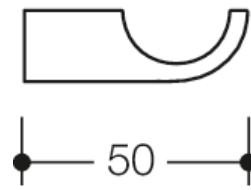

Photo similaire

Mesures en mm

### Propriétés

Crochet Système 800 K

- crochet simple
- sert à suspendre du linge et d'autres accessoires
- pour montage mural, fixation cachée
- 50 mm de profondeur
- en polyamide de haute qualité, par selon nuancier HEWI
- matériel de fixation anti-corrosion HEWI inclus