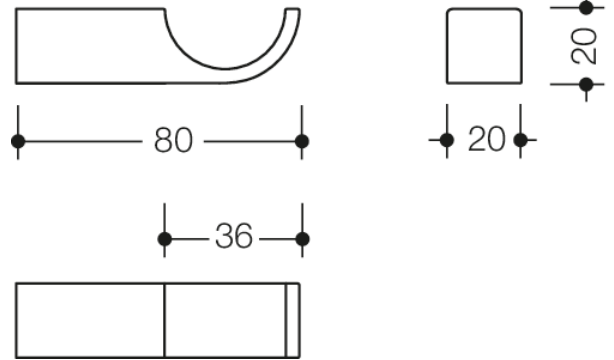

Photo similaire

Mesures en mm

Propriétés

Crochet Système 800 K

- crochet simple
- sert à suspendre du linge et d'autres accessoires
- pour montage mural, fixation cachée
- 80 mm de profondeur
- en polyamide de haute qualité, par selon nuancier HEWI
- matériel de fixation anti-corrosion HEWI inclus