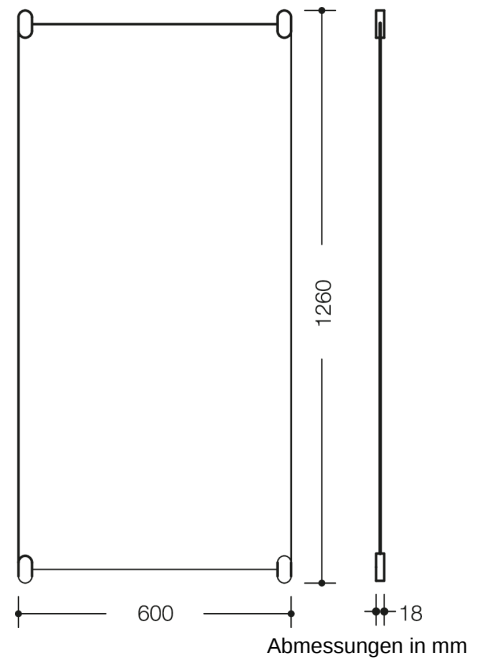

Abbildung ähnlich

Eigenschaften

Kristallspiegel der Serie 801

- rechteckiger Spiegel mit geschliffenen Kanten
- wird mit vier flachen Spiegelhaltern an der Wand befestigt
- Rückseite verkupfert und mit Zweischichtlack geschützt
- 600 mm breit, 1200 mm hoch und 6 mm dick
- inkl. Spiegelhalter 1260 mm hoch
- Spiegelhalter 30 mm breit, 60 mm hoch und 18 mm tief
- Spiegel aus Kristallglas, Spiegelhalter aus hochwertigem, mattem Polyamid in den HEWI Farben 99 (Reinweiß), 98 (Signalweiß), 97 (Lichtgrau), 95 (Felsgrau) und 92 (Anthrazitgrau)
- erfüllt die Anforderungen nach DIN 18040, ÖNORM B1600/1601 und SIA 500