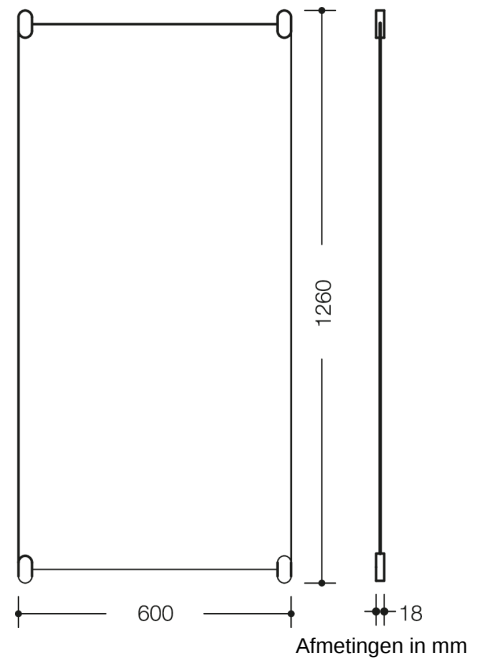

Vergelijkbare afbeelding

Eigenschappen

Kristalspiegel uit de serie 801

- rechthoekige spiegel met geslepen randen
- wordt met vier vlakke spiegelklemmen aan de wand bevestigd
- Achterkant verkoperd en met twee lagen lak beschermd
- 600 mm breed, 1200 mm hoog en 6 mm dik
- incl. spiegelklemmen 1260 mm hoog
- spiegelhouder 30 mm breed, 60 mm hoog en 18 mm diep
- spiegel van kristallen glas, spiegelhouder van hoogwaardige mat polyamide in de HEWI kleuren 99 (zuiverwit), 98 (signaalwit), 97 (lichtgrijs), 95 (rotsgrijs) en 92 (antracietgrijs)
- voldoet aan de eisen conform DIN 18040, ÖNORM B1600/1601 en SIA 500