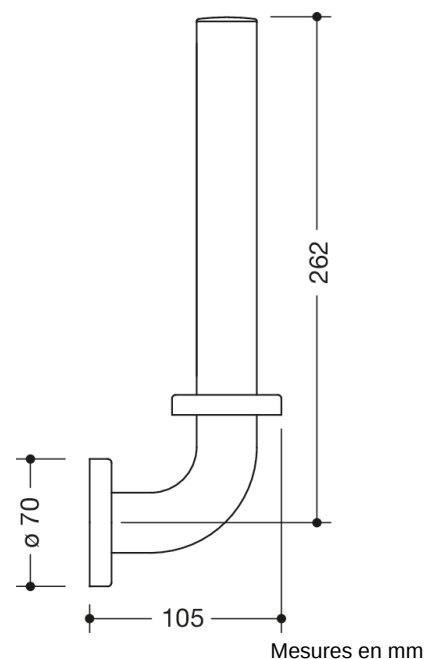

Photo similaire

Propriétés

Porte-rouleau de réserve de la série 801

- barre coudée à angle droit vers le haut, avec rosace de fixation
- pour deux rouleaux de papier toilette
- protection antivol grâce aux vis cachées
- hauteur 262 mm, profondeur 105 mm, diamètre de la rosace 70 mm
- en polyamide de haute qualité, par selon nuancier HEWI