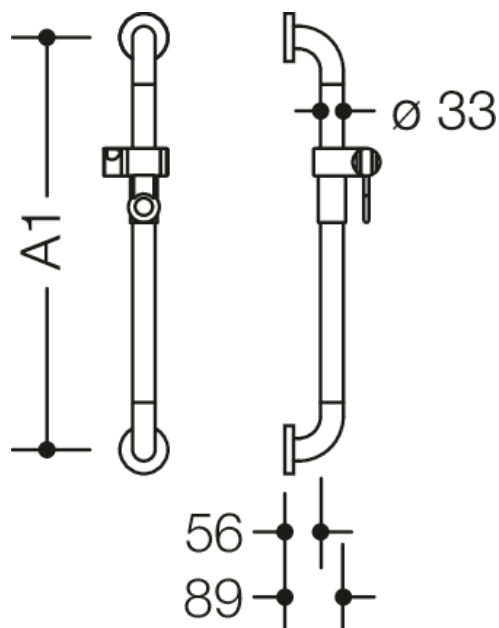

Photo similaire

Mesures en mm

### Propriétés

Barre avec coulisseau de douche de la série 801

- barre verticale coudée à angle droit aux extrémités à l'aide de rosaces de fixation en acier, avec support de douche
- dimension d'axe: longueur sur mesure de 600 mm à 1250 mm
- 89 mm de profondeur, diamètre de barre 33 mm, diamètre de rosace 70 mm
- compatible avec les douchettes de différents fabricants
- coulisseau de douche inclinable et réglable en hauteur par traction ou pression sur un levier
- zone fonctionnelle du support de pomme de douche en polyamide brillant de haute qualité
- adaptateur conique le support de douche permettant d'accrocher plus facilement la douchette
- avec cœur en acier inoxydable continu
- montage au mur avec matériel de fixation spécifique pour le mur et rosace de HEWI
- en polyamide mat de haute qualité dans les couleurs HEWI 99 (blanc pur), 98 (blanc de sécurité), 97 (gris clair), 95 (gris souris) et 92 (gris anthracite)

### Couleurs / Surfaces

	99 (blanc pur)
	98 (blanc signalis.)
	97 (gris clair)
	95 (gris souris)

92 (gris anthracite)