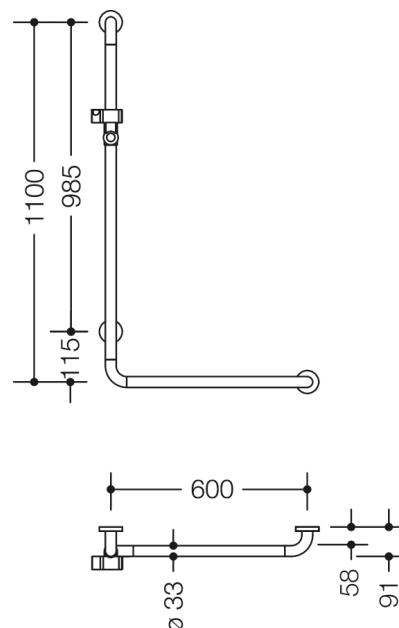

Photo similaire

Mesures en mm

### Propriétés

Poignée de maintien coudée avec support de douchette de la Série 801

- barres verticales et horizontales assemblées en angle droit avec rosaces de fixation en matière synthétique et support de douchette
- longueur verticale 1100 mm, horizontale 600 mm, profondeur 91 mm
- diamètre des barres 33 mm, diamètre des rosaces 70 mm
- compatible avec les douchettes de différents fabricants
- coulisseau de douche inclinable et réglable en hauteur par traction ou pression sur un levier
- adaptateur conique le support de douche permettant d'accrocher plus facilement la douchette
- montage au mur avec matériel de fixation spécifique pour le mur et rosace de HEWI
- se monte sur le côté gauche ou droit
- en polyamide mat de haute qualité dans les couleurs HEWI 99 (blanc pur), 98 (blanc de sécurité), 97 (gris clair), 95 (gris souris) et 92 (gris anthracite)
- avec cœur en acier inoxydable et aluminium continu et coudes terminaux renforcés par de l'acier inoxydable
- répond aux exigences des normes ÖNORM B1600/1601 et SIA 500
- À noter en cas d'utilisation avec des sièges suspendus : Vérifier la compatibilité.
- Une liste détaillée des combinaisons possibles des barres d'appui, des barres de maintien coudées et des mains courantes de douche avec les sièges suspendus correspondants est disponible dans notre catalogue en ligne dans la zone de téléchargement du produit concerné.